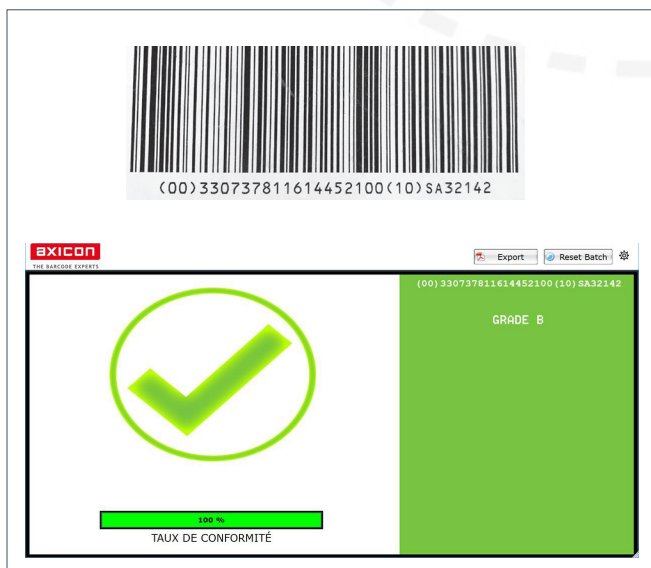

axicon

THE BARCODE EXPERTS

EASY BATCH REPORT

NOUVEAU
LOGICIEL

Aide au diagnostic
Edition d'un rapport de lot

Affichage simplifié du résultat d'analyse.

Propositions des actions correctives
en cas de code non conforme.

Edition automatique d'un rapport de lot.

Utilisation simple et rapide en production.

EASY BATCH REPORT

- Logiciel de vérification des codes à barres
- Expression du Grade ISO
- Assistant d'aide au diagnostic intégré
- Identification du paramètre défaillant.
- Identification du problème sur le code à barres
- Propositions de solutions / Actions correctives
- Calcul du taux de conformité pour un OF /Lot
- Edition d'un rapport de conformité unique pour le lot.

Exemple de code conforme

Exemple de code non conforme

Exemple de rapport de lot

EXICON		EXPORT				
THE BARCODE EXPERTS		LOT 1				
	DATE	HEURE	CODE	N° SERIE	GRADE	CONFORME
1	27/01/2017	09:47:14	(00)330737811614452100(10)SA321	7236	B	Conforme
2	27/01/2017	09:50:26	(01)03480887980089(15)121001(10)	7236	C	Non conforme
3	27/01/2017	09:50:44	(01)08722700714354(15)120930(10)	7236	F	Non conforme
4	27/01/2017	09:50:52	3718187476	7236	B	Conforme
5	27/01/2017	09:51:19	Ce code n'est pas un GS1-128 (Abs	7236	C	Non conforme
6	27/01/2017	09:51:33	Ce code n'est pas un GS1-128 (Abs	7236	B	Non conforme
7	27/01/2017	09:51:41	5011321992719	7236	B	Conforme
8	27/01/2017	09:51:46	05011321594661	7236	A	Conforme
9	27/01/2017	09:52:03	1001065191121	7236	C	Conforme
10	27/01/2017	09:52:23	1	7236	F	Non conforme
11	27/01/2017	09:52:41	(00)331780518201822641(10)CR276	7236	D	Non conforme
12	27/01/2017	09:53:02	(02)03073780982481(15)121119(37)	7236	A	Non conforme
13	27/01/2017	09:53:16	(01)03480881691240(15)121222(10)	7236	B	Non conforme
14	27/01/2017	09:53:22	(00)034808800223500467(37)0083	7236	A	Conforme
15	27/01/2017	09:53:43	03480887540924	7236	F	Non conforme
16	27/01/2017	09:53:53	37600129920582	7236	A	Conforme
17	27/01/2017	09:54:00	03480887540924	7236	F	Non conforme