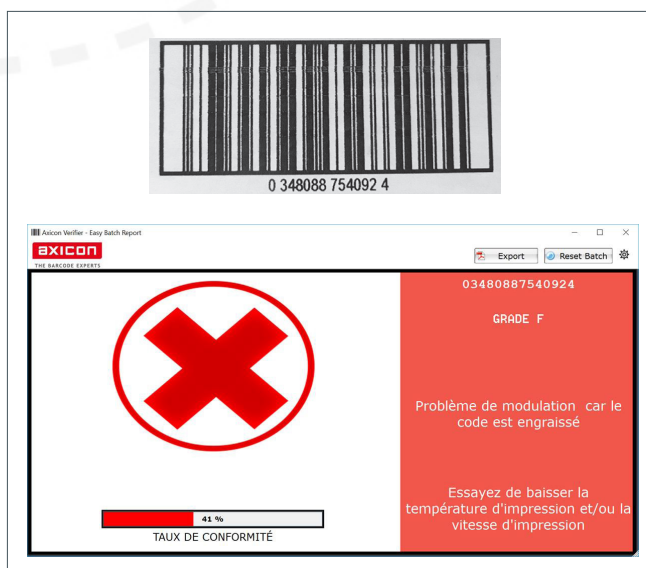

axicon

THE BARCODE EXPERTS

EASY BATCH REPORT

NOUVEAU
LOGICIEL

Aide au diagnostic
Edition d'un rapport de lot

Affichage simplifié du résultat d'analyse.

Propositions des actions correctives
en cas de code non conforme.

Edition automatique d'un rapport de lot.

Utilisation simple et rapide en production.

EASY BATCH REPORT

- Logiciel de vérification des codes à barres
- Expression du Grade ISO
- Assistant d'aide au diagnostic intégré
- Identification du paramètre défaillant.
- Identification du problème sur le code à barres
- Propositions de solutions / Actions correctives
- Calcul du taux de conformité pour un OF /Lot
- Edition d'un rapport de conformité unique pour le lot.

Exemple de code conforme

Exemple de code non conforme

Exemple de rapport de lot

EXICON		EXPORT				
THE BARCODE EXPERTS		LOT 1				
	DATE	HEURE	CODE	N° SERIE	GRADE	CONFORME
1	27/01/2017	09:47:14	(00)330737811614452100(10)SA321	7236	B	Conforme
2	27/01/2017	09:50:26	(01)03480887980089(15)121001(10)	7236	C	Non conforme
3	27/01/2017	09:50:44	(01)08722700714354(15)120930(10)	7236	F	Non conforme
4	27/01/2017	09:50:52	3718187476	7236	B	Conforme
5	27/01/2017	09:51:19	Ce code n'est pas un GS1-128 (Abs	7236	C	Non conforme
6	27/01/2017	09:51:33	Ce code n'est pas un GS1-128 (Abs	7236	B	Non conforme
7	27/01/2017	09:51:41	5011321992719	7236	B	Conforme
8	27/01/2017	09:51:46	05011321594661	7236	A	Conforme
9	27/01/2017	09:52:03	1001065191121	7236	C	Conforme
10	27/01/2017	09:52:23	1	7236	F	Non conforme
11	27/01/2017	09:52:41	(00)331780518201822641(10)CR276	7236	D	Non conforme
12	27/01/2017	09:53:02	(02)03073780982481(15)121119(37)	7236	A	Non conforme
13	27/01/2017	09:53:16	(01)03480881691240(15)121222(10)	7236	B	Non conforme
14	27/01/2017	09:53:22	(00)034808800223500467(37)0083	7236	A	Conforme
15	27/01/2017	09:53:43	03480887540924	7236	F	Non conforme
16	27/01/2017	09:53:53	37600129920582	7236	A	Conforme
17	27/01/2017	09:54:00	03480887540924	7236	F	Non conforme